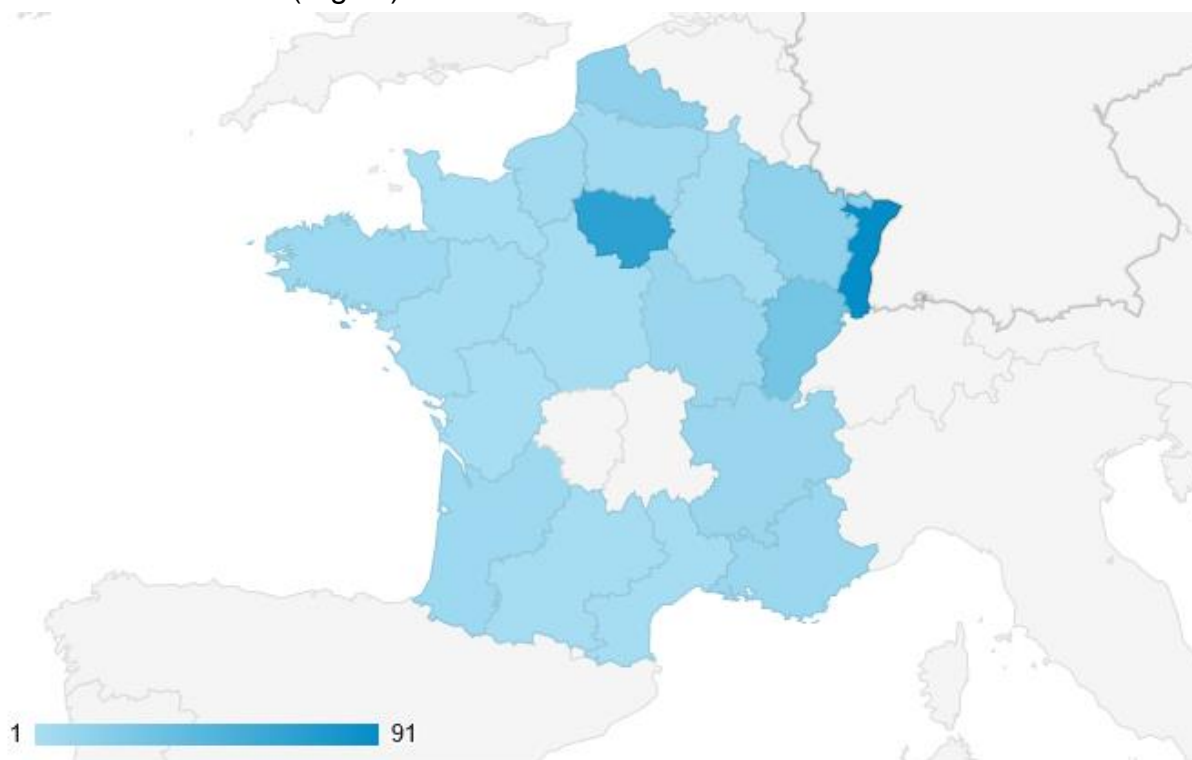

Rapport d'activité 2016

1.2.2. France (région)

Région	Sessions	% nouvelles sessions	Nouveaux utilisateurs	Taux rebond	Pages/session	Durée moyenne des sessions
Alsace	91	61.54%	56	0.00%	6.59	176.36
Ile-de-France	69	84.06%	58	5.80%	3.83	94.74
Franche-Comte	30	63.33%	19	0.00%	9.07	346.73
Nord-Pas-de-Calais	16	93.75%	15	6.25%	3.19	13.13
Lorraine	15	86.67%	13	13.33%	3.60	80.53
Burgundy	10	100.00%	10	0.00%	4.20	266.20
Rhone-Alpes	10	90.00%	9	0.00%	4.00	43.90
Provence-Alpes-Cote d'Azur	9	88.89%	8	0.00%	2.89	77.67
Aquitaine	8	62.50%	5	12.50%	2.88	17.25
Brittany	8	87.50%	7	0.00%	3.00	36.25
	301	76.08%	229	6.64%	4.94	139.72