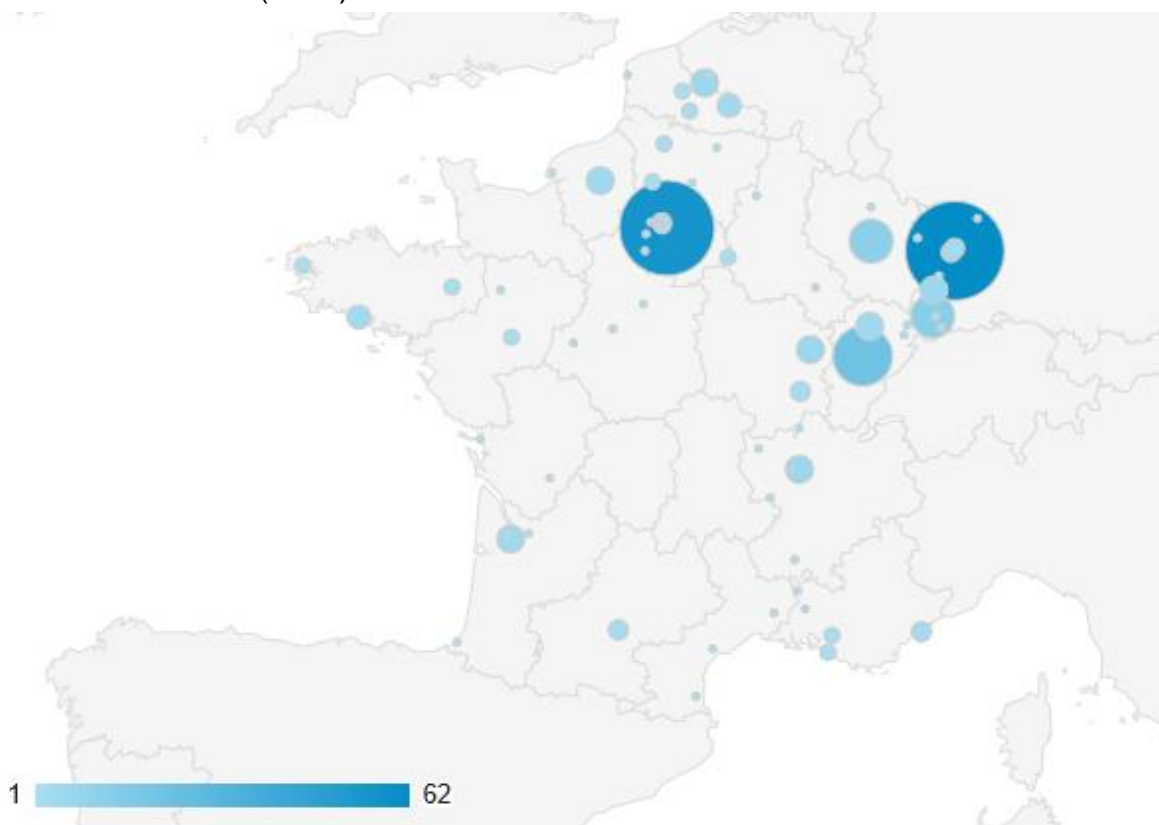

Rapport d'activité 2016

1.2.3. France (villes)

Ville	Sessions	% nouvelles sessions	Nouveaux utilisateurs	Taux de rebond	Pages/session	Durée moyenne des sessions
Strasbourg	62	58.06%	36	0.00%	6.87	218.81
Paris	56	82.14%	46	1.79%	3.95	101.07
Besancon	22	59.09%	13	0.00%	6.09	254.00
Mulhouse	13	61.54%	8	0.00%	6.15	102.15
Nancy	12	83.33%	10	16.67%	4.00	100.67
(not set)	7	71.43%	5	42.86%	2.43	7.57
Colmar	6	66.67%	4	0.00%	9.67	164.17
Dijon	6	100.00%	6	0.00%	5.33	439.00
Lille	6	100.00%	6	0.00%	2.67	7.17
Lyon	6	83.33%	5	0.00%	5.33	73.17
	301	76.08%	229	6.64%	4.94	139.72