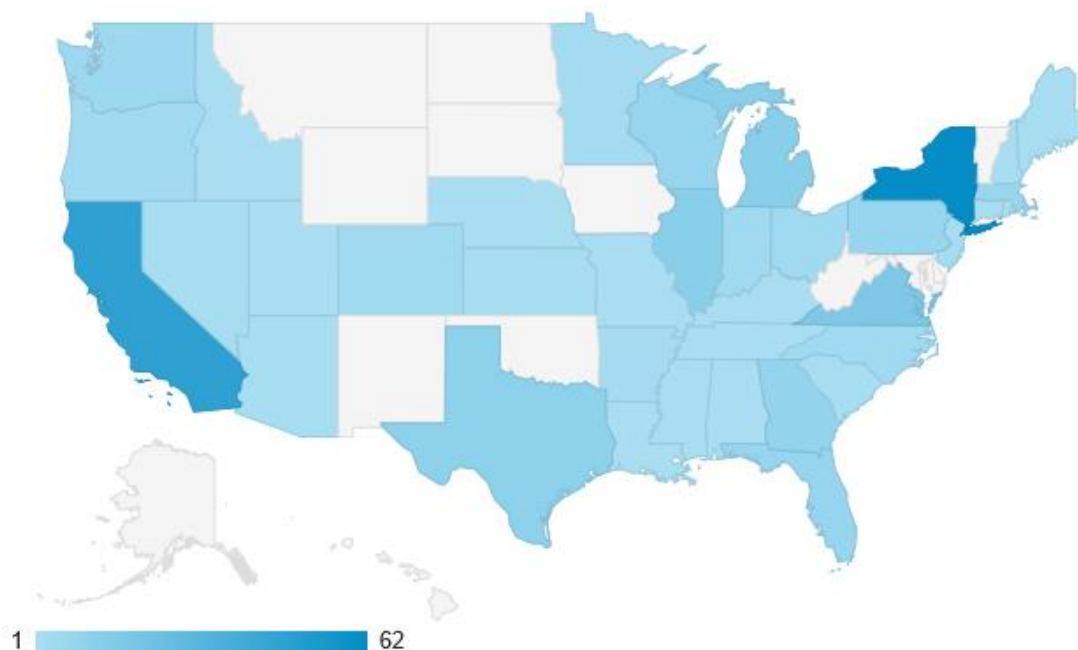

Rapport d'activité 2016

Pays	Sessions	% nouvelles sessions	Nouveaux utilisateurs	Taux rebond	de Pages/session	Durée moyenne des sessions
France	301	76.08%	229	6.64%	4.94	139.72
(not set)	297	100.00%	297	100.00%	1.00	0.00
United States	296	97.64%	289	97.30%	1.03	3.49
United Kingdom	278	97.48%	271	86.69%	1.29	2.47
Russia	76	17.11%	13	89.47%	1.21	56.04
Germany	70	97.14%	68	55.71%	1.86	3.67
China	62	93.55%	58	91.94%	1.08	29.77
Japan	38	94.74%	36	97.37%	1.03	0.00
Brazil	33	100.00%	33	60.61%	1.39	0.09
Italy	27	96.30%	26	33.33%	2.56	70.15
	1713	89.20%	1528	74.55%	1.93	33.86

1.2.1. USA

Région	Sessions	% nouvelles sessions	Nouveaux utilisateurs	Taux rebond	de Pages/session	Durée moyenne des sessions
New York	62	98.39%	61	96.77%	1.03	15.48
California	47	97.87%	46	100.00%	1.00	0.00
(not set)	29	100.00%	29	96.55%	1.03	0.00
Virginia	17	94.12%	16	100.00%	1.00	0.00
Illinois	13	100.00%	13	92.31%	1.08	0.00
Michigan	13	100.00%	13	100.00%	1.00	0.00
Texas	11	90.91%	10	90.91%	1.09	6.73
Georgia	9	100.00%	9	88.89%	1.11	0.00
Florida	8	75.00%	6	100.00%	1.00	0.00
Pennsylvania	8	100.00%	8	100.00%	1.00	0.00
	296	97.64%	289	97.30%	1.03	3.49