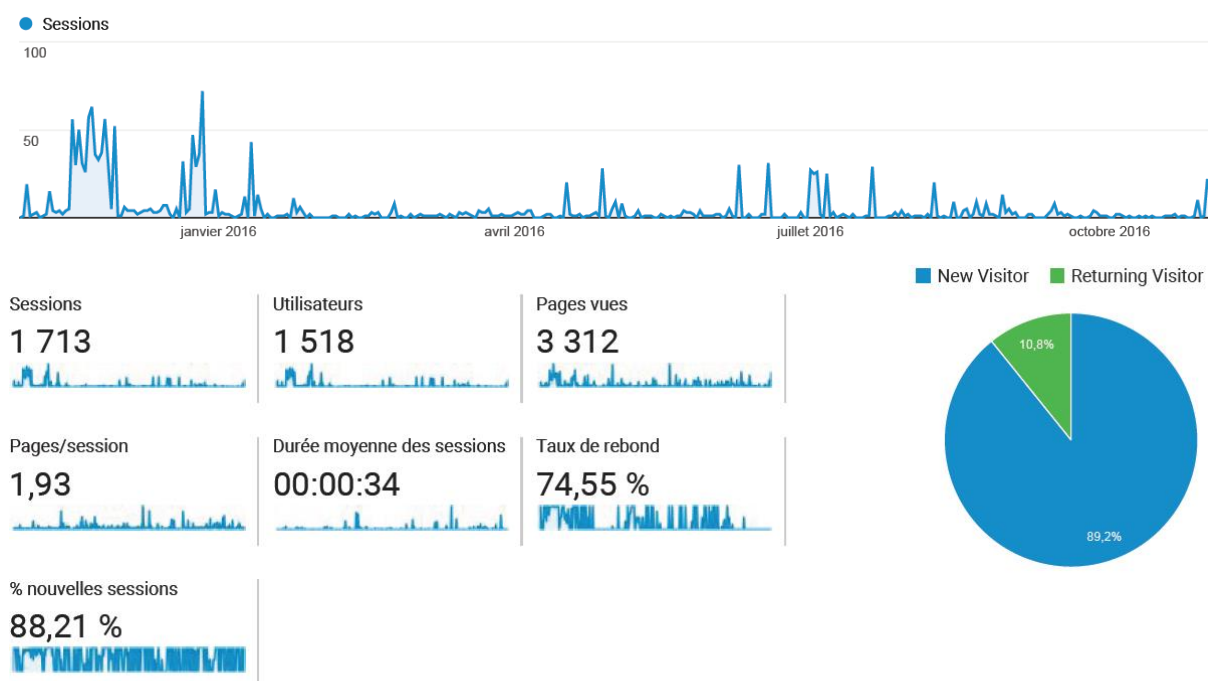

Rapport d'activité 2016

Résumé du travail réalisé sur le site www.voies-navigables.org jusqu'au 31.10.2016.

1. Maintenance du site

- Mise à niveau de la base de données
- Sauvegarde de la base de données

Il n'y aura plus de mise à jour disponible de Joomla version 2.5 en 2017.

La version 3 est disponible mais n'est pas compatible avec la présentation actuelle du site. Une mise à jour, conseillée pour assurer la sécurité des données du site, nécessitera une réécriture d'une partie du site en 2017.

2. Audiences

Période du 01/12/2015 au 30/10/2016

Langue	Sessions	% nouvelles sessions	Nouveaux utilisateurs	Taux de rebond	de Pages/session	Durée moyenne des sessions
(not set)	1145	99.74%	1142	94.41%	1.11	1.61
fr	196	76.02%	149	2.55%	4.37	118.36
en-us	114	16.67%	19	74.56%	2.36	93.04
en	95	100.00%	95	97.89%	1.02	0.79
fr-fr	93	73.12%	68	0.00%	5.40	143.86
pt-br	18	100.00%	18	27.78%	1.72	0.17
de-ch	12	25.00%	3	0.00%	9.67	307.08
de-de	6	33.33%	2	0.00%	11.67	374.83
it-it	6	100.00%	6	16.67%	1.83	0.33
es	5	100.00%	5	80.00%	3.20	169.40
	1713	89.20%	1528	74.55%	1.93	33.86